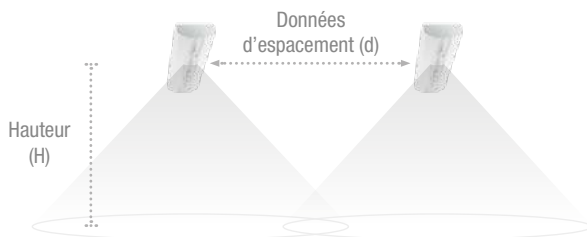

**Pour les produits adressables filaires, remplacer "W" par "+" sur la référence.

TABLEAU D'ESPACEMENT

Tableau d'espacement calculé avec un éclairage de 1 lux minimum

Hauteur (H)	Données d'espacement (d)	
	300 lm	390 lm
2,5 m	14,8 m	14,8 m
3 m	16,5 m	17,8 m
4 m	16,4 m	19,1 m
5 m	16,1 m	18,7 m
6 m	14,0 m	17,9 m