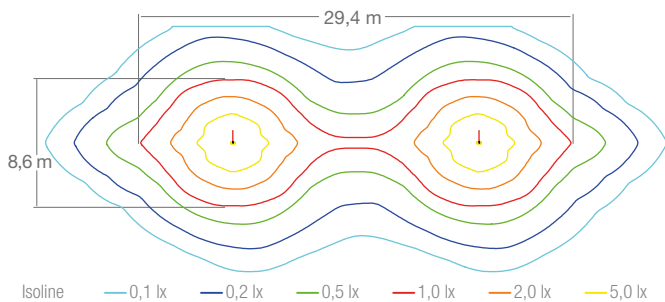

COURBE ISOLUX

Luminaire 390 lm placé à une hauteur de 3 m