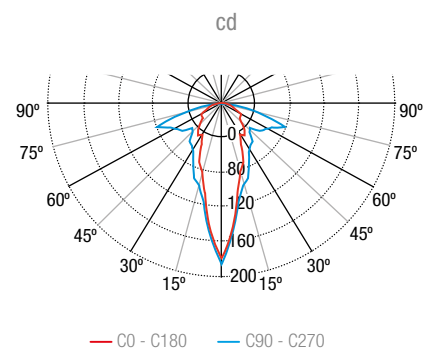

GUIDE PHOTOMÉTRIQUE