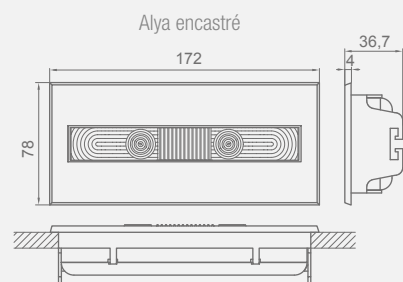

GARANTIE

5 ANS

Auto-test et WSS Lithium

DIMENSIONS (mm)

CONFORMITÉ AUX NORMES

EN-60598-2-22

Auto-Test : EN-62034

Sans fil : ETSI EN 300 220