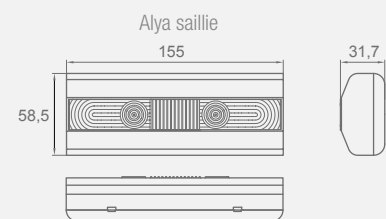

GARANTIE

5 ANS

Auto-test et WSS Lithium

DIMENSIONS (mm)

CONFORMITÉ AUX NORMES

EN-60598-2-22

Auto-Test : EN-62034

Sans fil : ETSI EN 300 220