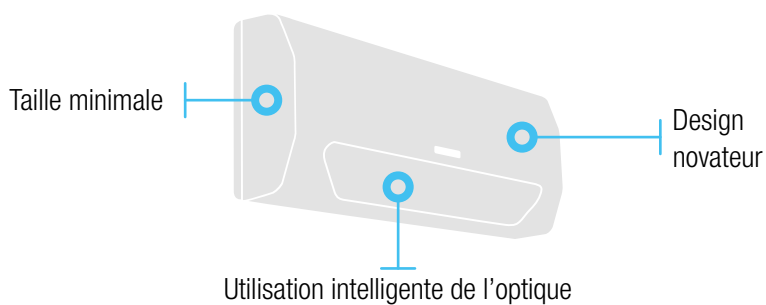

Alya

La gamme Alya est composée de trois types de luminaires :

· **Alya** : Luminaire à utiliser en saillie et encastré au plafond.

· **Walya** : Luminaire mural.

· **Exitaly** : Luminaire Exit Sign qui peut être installé au mur ou au plafond dans plusieurs positions.

GAMME ALYA

Walya

AVANTAGES DE LA GAMME ALYA

durabilité

conception

Design minimaliste et intégration parfaite

optique

Optimisation. Optique pour différents objectifs

100 % flexible

plaque de
signalisation
de sortie

Facile et rapide d'installation

Patère

Luminaire

D'un simple clic

stockage facile

jusqu'à 60 % de luminaires en
plus dans un même espace